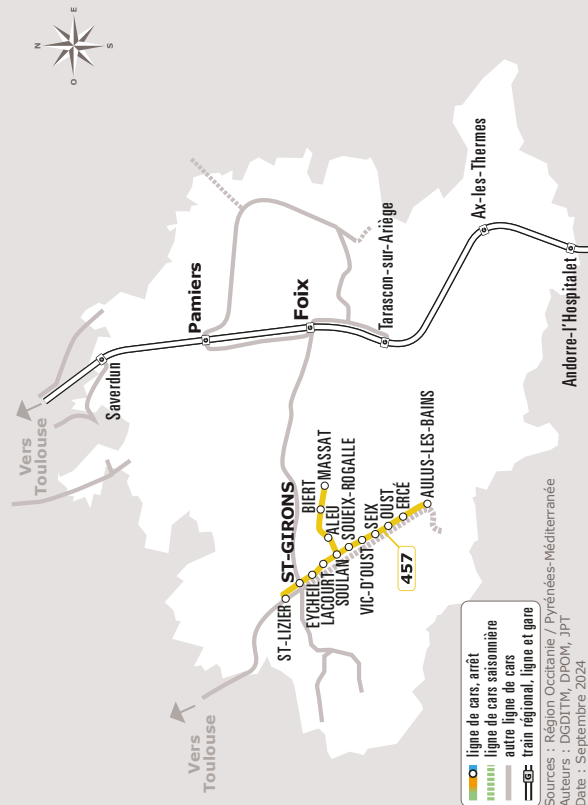

# AULUS > MASSAT > ST GIRONS > SAINT LIZIER

JOURS DE LA SEMAINE	LàV	LàV	LàV	LàV	S	S	S
<b>PÉRIODE SCOLAIRE</b>	●	●	●	●			
<b>PÉRIODE PETITES VACANCES</b>	●	●	●	●			
<b>PÉRIODE ÉTÉ</b>		●	●	●	●	●	●
<b>AULUS-LES-BAINS</b>	Centre/Rond-Point	08:00	11:30	14:30	08:00	11:30	14:30
	Camping	08:02	11:32	14:32	08:02	11:32	14:32
<b>ERÇÉ</b>	La Bouche Jammets	08:05	11:35	14:35	08:05	11:35	14:35
	Espoueix	08:08	11:38	14:38	08:08	11:38	14:38
	Alent	08:09	11:39	14:39	08:09	11:39	14:39
	Parcoch	08:10	11:40	14:40	08:10	11:40	14:40
	Courtiou Di Faoure	08:11	11:41	14:41	08:11	11:41	14:41
	Mairie Village	08:12	11:42	14:42	08:12	11:42	14:42
	La Rivière	08:14	11:44	14:44	08:14	11:44	14:44
<b>OUST</b>	Pont/Centre	08:21	11:51	14:51	08:21	11:51	14:51
<b>SEIX</b>	Place (Collège)	08:27	11:57	14:57	08:27	11:57	14:57
<b>OUST</b>	Vic d'Oust	08:32	12:02	15:02	08:32	12:02	15:02
<b>SOUEIX-ROGALLE</b>	Village	08:34	12:04	15:04	08:34	12:04	15:04
	St Sermin	08:36	12:06	15:06	08:36	12:06	15:06
<b>MASSAT</b>	Abribus	07:00					
	Lirbat	07:03					
<b>BIERT</b>	Tardiou	07:05					
	Place du Village	07:10					
<b>ALEU</b>	Castet d'Aleu Place	07:15					
<b>SOULAN</b>	Le Pontaut	07:20					
	Kercabanac	07:25	08:39	12:09	15:09	08:39	12:09
<b>LACOURT</b>	Lavoir	07:32	08:46	12:16	15:16	08:46	12:16
<b>EYCHEIL</b>	Village	07:36	08:49	12:19	15:19	08:49	12:19
<b>SAINT-GIRONS</b>	Cité Scolaire	07:41	08:56	12:26	15:26	08:56	12:26
	Boulevard Général de Gaulle	07:43	08:58	12:28	15:28	08:58	12:28
	PEM (ancienne gare)	07:45	09:03	12:33	15:33	09:03	12:33
<b>SAINT-LIZIER</b>	Centre Hospitalier	07:53	09:08	12:38	15:38	09:08	12:38

Les horaires sont donnés à titre indicatif. Se présenter à l'arrêt 5 minutes avant l'heure du car.

# 457 AULUS > MASSAT > ST GIRONS > SAINT LIZIER

Horaires Car liO

Ariège

Horaires valables du 01/09/2024 au 31/08/2025

liO-occitanie.fr  
Télécharger l'appli liO Occitanie