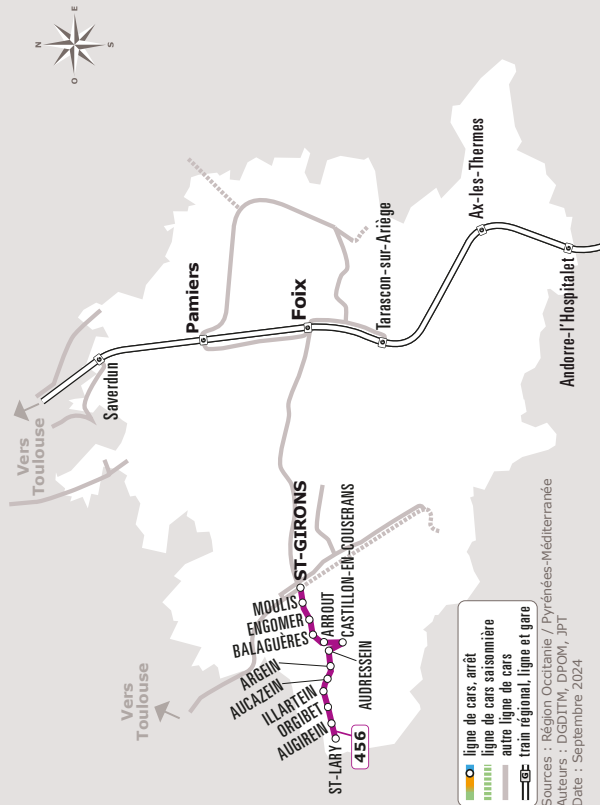

# SAINT LARY > SAINT GIRONS

JOURS DE LA SEMAINE		LàV	Me	S
PÉRIODE SCOLAIRE		●	●	●
PÉRIODE PETITES VACANCES				●
PÉRIODE ÉTÉ				●
SAINT-LARY	Village	06:50	13:15	09:00
AUGIREIN	RD618 Cimetière	06:53	13:18	09:03
ORGIBET	Mairie	06:56	13:21	09:06
	Augistrou	06:57	13:22	09:07
ILLARTEIN	Place de l'Église	07:01	13:26	09:11
AUCAZEIN	Mairie	07:02	13:27	09:12
ARGEIN	Village	07:05	13:30	09:15
AUDRESSEIN	Mairie	07:09	13:34	09:19
CASTILLON-EN-COUSERANS	Centre	07:11	13:36	09:21
ARROUT	Cescau	07:13	13:38	09:23
BALAGUÈRES	Culat	07:15	13:40	09:25
ENGOMER	Village	07:17	13:42	09:27
MOULIS	Arguilla	07:20	13:45	09:30
	Luzenac	07:21	13:46	09:31
	Village	07:23	13:48	09:33
	Aubert	07:24	13:49	09:34
SAINT-GIRONS	PEM (ancienne Gare)	07:31	13:56	09:41
	Boulevard Général de Gaulle	07:36	14:01	
	Cité Scolaire	07:42	14:07	
	LP Camel	07:47	14:12	

## 456 SAINT LARY > SAINT GIRONS

# SAINT GIRONS > SAINT LARY

JOURS DE LA SEMAINE		Me	LàV	S
PÉRIODE SCOLAIRE		●	●	●
PÉRIODE PETITES VACANCES				●
PÉRIODE ÉTÉ				●
SAINT-GIRONS	LP Camel	12:10	17:25	
	Cité Scolaire	12:20	17:35	
	Boulevard Général de Gaulle	12:25	17:40	
	PEM (ancienne Gare)	12:30	17:45	12:30
MOULIS	Aubert	12:33	17:48	12:33
	Luzage	12:35	17:50	12:35
	Villénac	12:37	17:52	12:37
	Arguilla	12:38	17:53	12:38
ENGOMER	Village	12:40	17:55	12:40
BALAGUÈRES	Culat	12:42	17:57	12:42
ARROUT	Cescau	12:44	17:59	12:44
CASTILLON-EN-COUSERANS	Centre	12:46	18:01	12:46
AUDRESSEIN	Mairie	12:48	18:03	12:48
ARGEIN	Village	12:51	18:06	12:51
AUCAZEIN	Mairie	12:53	18:08	12:53
ILLARTEIN	Place de l'Église	12:57	18:12	12:57
ORGIBET	Augistrou	13:00	18:15	13:00
	Mairie	13:02	18:17	13:02
AUGIREIN	RD618 Cimetière	13:07	18:22	13:07
SAINT-LARY	Village	13:12	18:27	13:12