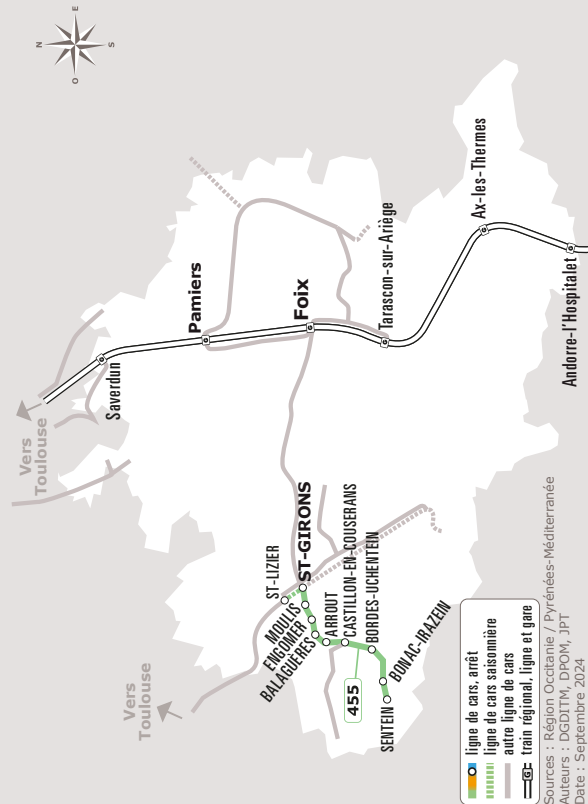

SENTEIN > SAINT GIRONS

JOURS DE LA SEMAINE		LàV	LàV	LàV	LMJV	Me	Me	S	S
PÉRIODE SCOLAIRE		●	●	●	●	●		●	●
PÉRIODE PETITES VACANCES			●	●	●		●	●	●
PÉRIODE ÉTÉ			●	●	●		●	●	●
SENTEIN	Place	06:55				13:19			
BONAC-IRAZEIN	Lavoir	06:58				13:22			
	Lascoux Uchentein	07:02				13:26			
BORDES-UCHENTEIN	Riberot	07:06				13:30			
	Place Mairie	07:08				13:32			
CASTILLON-EN-COUSERANS	Centre	07:11	08:45	10:40	13:35	13:35	13:35	09:21	14:00
ARROUT	Cescau	07:13	08:47	10:42	13:37	13:37	13:37	09:23	14:02
BALAGUÈRES	Culat	07:15	08:49	10:44	13:39	13:39	13:39	09:25	14:04
ENGOMER	Village	07:17	08:51	10:46	13:41	13:41	13:41	09:27	14:06
MOULIS	Arguilla	07:20	08:54	10:49	13:44	13:44	13:44	09:30	14:09
	Luzenac	07:21	08:55	10:50	13:45	13:45	13:45	09:31	14:10
	Village	07:23	08:57	10:52	13:47	13:47	13:47	09:33	14:12
	Aubert	07:24	08:58	10:53	13:48	13:48	13:48	09:34	14:13
SAINT-GIRONS	PEM (ancienne Gare)	07:31	09:05	11:00	13:55	13:55	13:55	09:41	14:20
	Boulevard Général de Gaulle	07:36	09:10	11:05	14:00	14:00	14:00	09:46	14:25
	Cité Scolaire	07:42							
	LP Camel	07:47							

Les horaires sont donnés à titre indicatif. Se présenter à l'arrêt 5 minutes avant l'horaire du car.