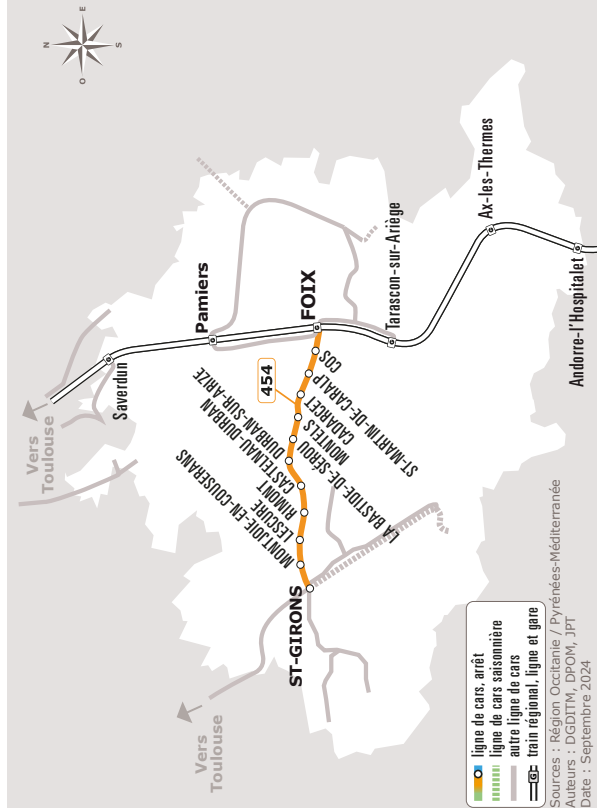

Les horaires sont donnés à titre indicatif. Se présenter à l'arrêt 5 minutes avant l'horaire du car.

Sources : Région Occitanie / Pyrénées-Méditerranée
Auteurs : DGDITM, DPOM, JPT
Date : Septembre 2024