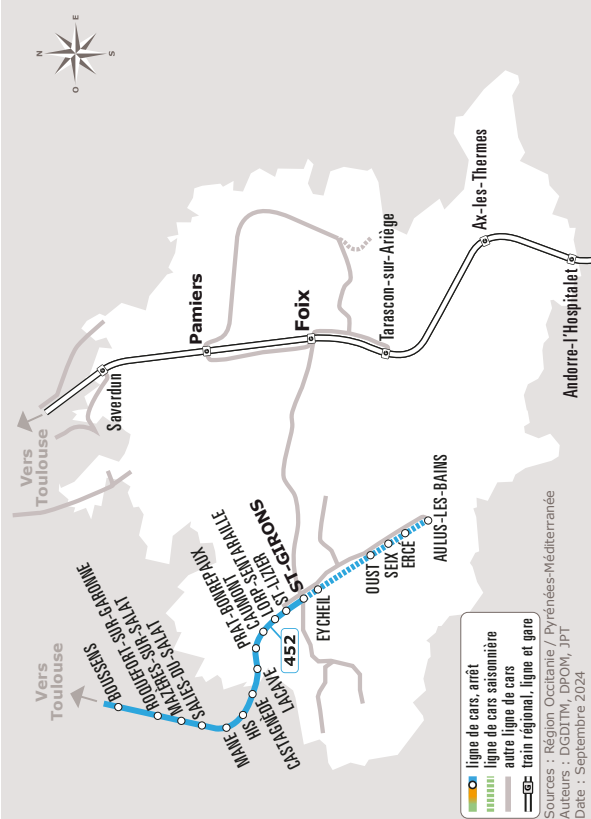

Les horaires sont donnés à titre indicatif. Se présenter à l'arrêt 5 minutes avant l'heure du car.

452 TOULOUSE > BOUSSENS > ST GIRONS

Horaires Car liO

Ariège

Horaires valables du **01/09/2024 au 31/08/2025**