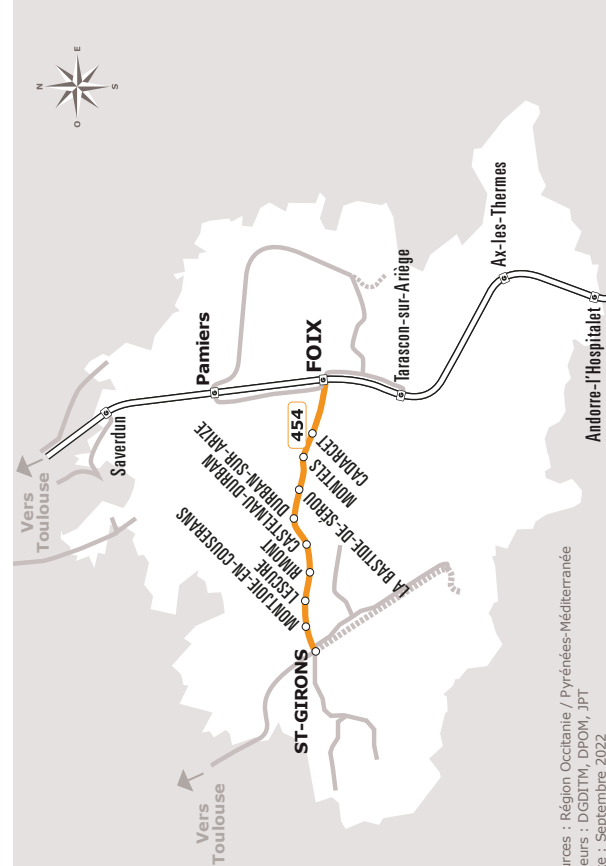

● Fonctionne uniquement LM-JV en période scolaire et LMMJV en petites vacances scolaires

■ Fonctionne LMMJV en petites vacances scolaire et Mercredi uniquement en période scolaire

■ Sur ces services les scolaires sont prioritaires

Sources : Région Occitanie / Pyrénées-Méditerranée
Auteurs : DGDITM, DPOM, JPT
Date : Septembre 2022

454

Horaires AUTOCAR

Ligne 454

Foix > Saint-Girons