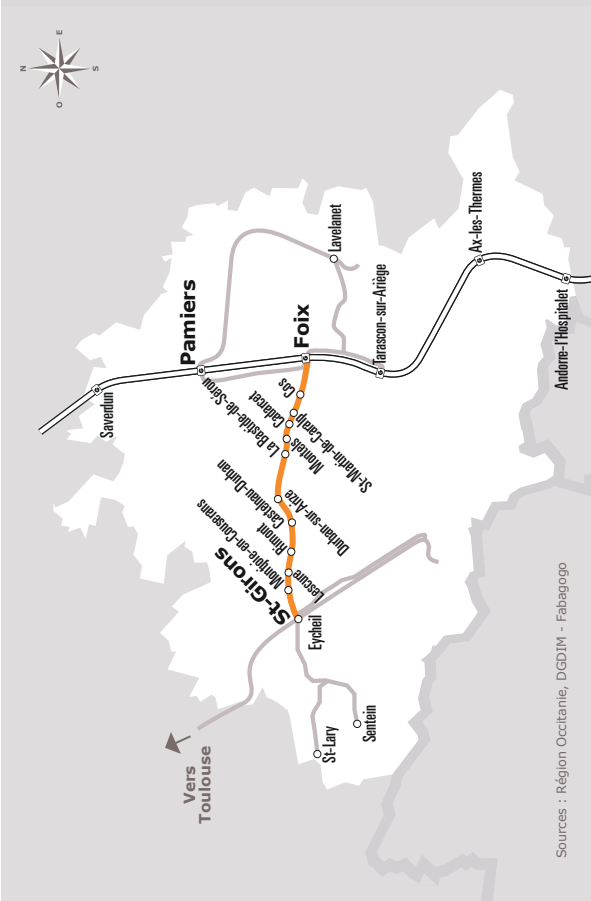

Rentrée scolaire :

Les jours de rentrées scolaires sont définis par le calendrier académique. Ces jours-là, circulent les courses prévues les lundis matin en périodes scolaires.

Sortie scolaire :

Les jours de sorties scolaires sont définis par le calendrier académique. Ces jours-là, circulent les courses prévues les vendredis après-midi en périodes scolaires.

Scolaires prioritaires

Point d'arrêt accessible

Sources : Région Occitanie, DGDIM - Fabagogo

ANNÉE 2020 - 2021
Du 1/09/2020 au 31/08/2021

Ariège

Horaires AUTOCAR

454

Ligne 454

Foix > Saint-Girons

lio.laregion.fr

SERVICE PUBLIC
OCCITANIE
TRANSPORTS