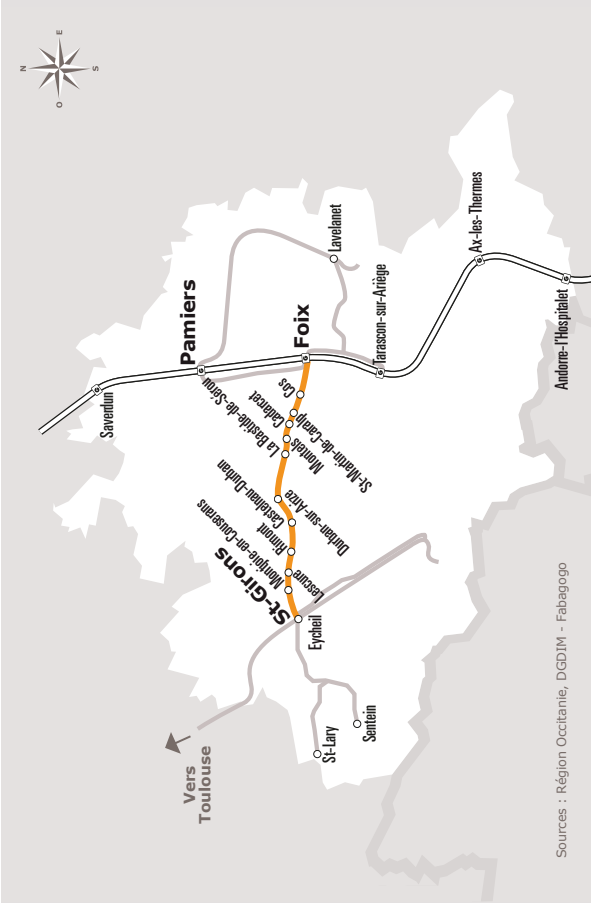

Rentrée scolaire :
Les jours de rentrées scolaires sont définis par le calendrier académique. Ces jours-là, circulent les courses prévues les lundis matin en périodes scolaires.

Sortie scolaire :
Les jours de sorties scolaires sont définis par le calendrier académique. Ces jours-là, circulent les courses prévues les vendredis après-midi en périodes scolaires.

Scolaires prioritaires

Point d'arrêt accessible

Sources : Région Occitanie, DGDJM - Fabagogo

Horaires AUTOCAR

454

Ligne 454

Foix
> Saint-Girons

lio.laregion.fr