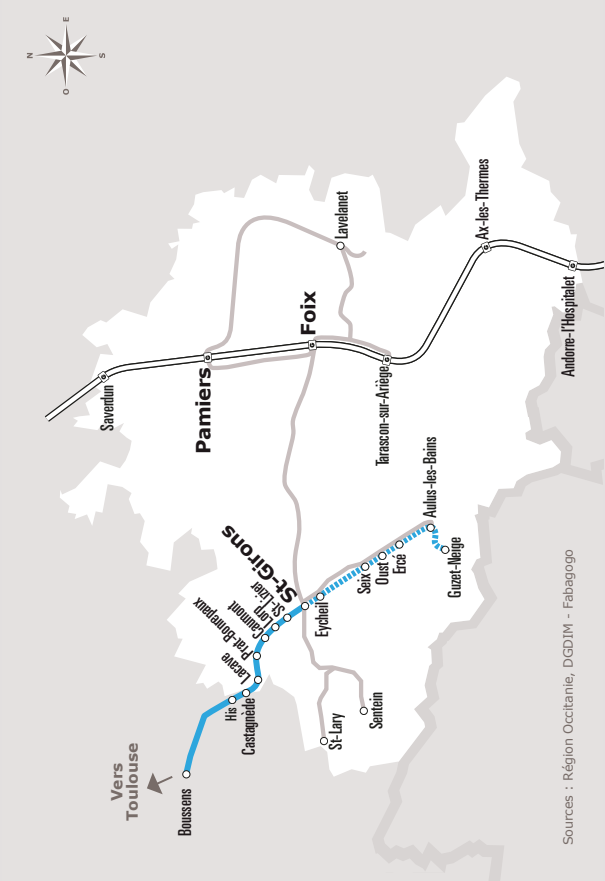

Rentrée scolaire :
Les jours de rentrées scolaires sont définis par le calendrier académique. Ces jours-là, circulent les courses prévues les lundis matin en périodes scolaires.

Sortie scolaire :
Les jours de sorties scolaires sont définis par le calendrier académique. Ces jours-là, circulent les courses prévues les vendredis après-midi en périodes scolaires.

Scolaires prioritaires

ANNÉE 2020 - 2021
Du 31/08/2020 au 31/08/2021

Ariège
Haute Garonne

Horaires
AUTOCAR

452

Ligne 452

Toulouse > Bouspens
Saint-Girons > Guzet

lio.laregion.fr

SERVICE PUBLIC OCCITANIE TRANSPORTS

liO

La Région Occitanie Pyrénées-Méditerranée

Sources : Région Occitanie, DGBDM - Fabagogo