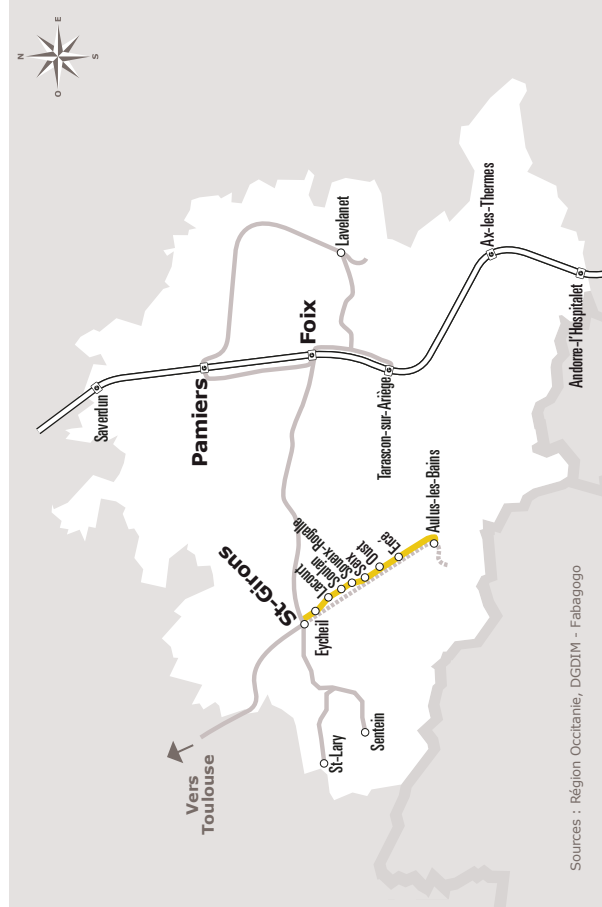

Rentrée scolaire:

Les jours de rentrées scolaires sont définis par le calendrier académique. Ces jours-là, circulent les courses prévues les lundis matin en périodes scolaires.

Sortie scolaire:

Les jours de sorties scolaires sont définis par le calendrier académique. Ces jours-là, circulent les courses prévues les vendredis après-midi en périodes scolaires.

(1) Correspondance avec le service scolaire S458

 Scolaires prioritaires

Sources : Région Occitanie, DGDIM - Fabagogo

ANNÉE 2020 - 2021
Du 1/09/2020 au 31/08/2021

Ariège

Horaires
AUTOCAR

457

 Ligne 457

Aulus > Massat
> Saint-Girons
> Saint-Lizier

lio.laregion.fr

SERVICE PUBLIC
OCCITANIE
TRANSPORTS

Où acheter son titre de transport ?

- A bord du véhicule (TU, carnet de 10 trajets, recharge carte pastel)
- Sur l'application liO
- Par SMS en envoyant le numéro de la ligne au 93 777

La Communauté de communes Couserans-Pyrénées organise par délégation de la Région Occitanie un service de Transport à la Demande (TAD) sur l'ensemble du territoire intercommunal.

Ce service est ouvert à tous, habitant ou visiteur du Couserans. Il permet de bénéficier d'un transport entre son domicile ou lieu d'hébergement et les communes suivantes :