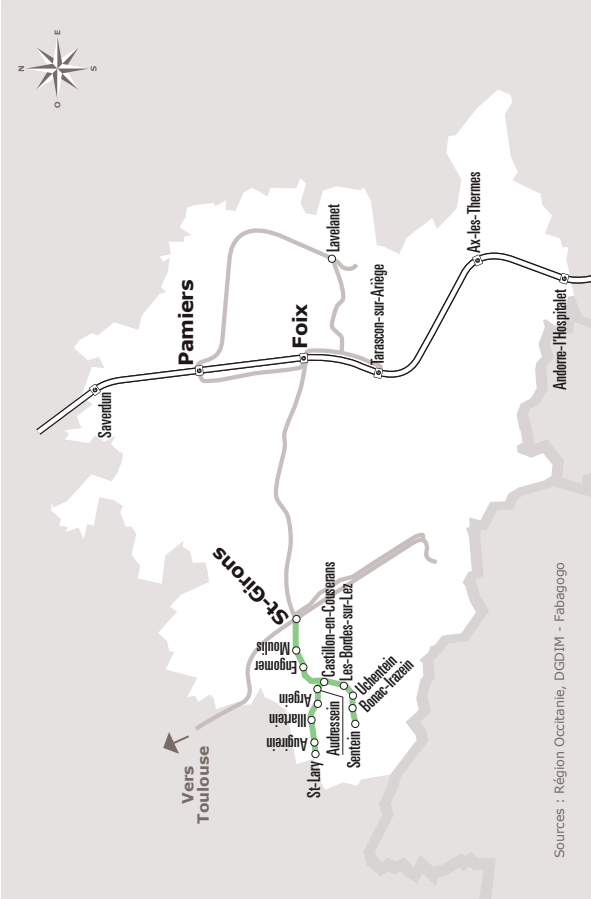

SAINT-LARY > SENTEIN > CASTILLON-EN-COUSERANS > SAINT-GIRONS

JOURS SEMAINE		Lundi à Vendredi			Me	LMMeJV	SAMEDI	
PÉRIODES SCOLAIRES		•	•	•	•	•	•	•
PETITES VACANCES				•		•	•	•
ÉTÉ				•		•	•	•
<i>Transporteur Cars Rives</i>								
SAINT-LARY	Abribus	06:50			13:15			
AUGIREIN	Augirein	06:55			13:18			
ORGIBET	Abribus	07:00			13:20			
	Augistrou	07:02			13:22			
ILLARTEIN	Illartain	07:05			13:25			
AUCAZEIN	Aucazein	07:08			13:27			
ARGEIN	Epicerie	07:10			13:30			
AUDRESSEIN	Audressein	07:12			13:32			
SENTEIN	Sentein		06:55		13:20			
BONAC	Lavoir		06:58		13:22			
	Lascoux/Uchentein		07:02		13:27			
LES BORDES-SUR-LEZ	Riberot		07:06		13:28			
	Les Bordes-sur-Lez		07:10		13:31			
CASTILLON-EN-COUSERANS	Castillon poste	07:14	07:14	08:50	13:35	13:35	08:50	13:35
ARROUT	Cescau	07:16	07:16	08:52	13:37	13:37	08:52	13:37
BALAGUERES	Culat	07:18	07:18	08:54	13:38	13:38	08:54	13:38
ENGOMER	Pont	07:20	07:20	08:56	13:40	13:40	08:56	13:40
MOULIS	Arguilla	07:23	07:23	08:59	13:43	13:43	08:58	13:42
	Luzenac	07:25	07:25	09:00	13:45	13:45	08:59	13:43
SAINT-GIRONS	Rond Point	07:27	07:27	09:02	13:47	13:47	09:00	13:45
	Aubert	07:28	07:28	09:03	13:48	13:48	09:02	13:47
	LEP Berges	07:35	07:35					
SAINT-GIRONS	Place des Capots	07:40	07:40	09:10	13:55	13:55	09:10	13:55
	LEP Camel	07:45	07:45					
	Lycée / collège	07:50	07:50					

 Scolaires prioritaires

Sources : Région Occitanie, DGDIM - Fabagogo

ANNÉE 2020 - 2021
Du 1/09/2020 au 31/08/2021

Horaires AUTOCAR

455

 Ligne 455

Saint-Girons
> Castillon-en-Couserans
> Sentein > Saint-Lary

Ce service est ouvert à tous, habitant ou visiteur du Couserans. Il permet de bénéficier d'un transport entre son domicile ou lieu d'hébergement et les communes suivantes :

- Castillon
- La Bastide-de-Sérou
- Massat
- Oust
- Prat-Bonrepoux
- Sainte-Croix-Volvestre
- Saint-Girons
- Saint-Lizier
- Seix